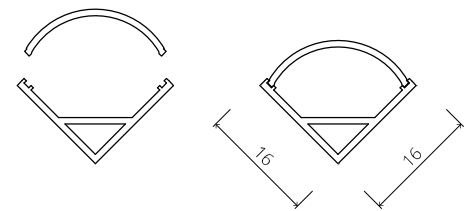

RAD 1 PROFILO / PROFILES

CODE	Description	Dimension	Lengths	Finishing
G02091.2	profilo alluminio aluminum profile	16x16 mm	2 m	 Anodizzato Anodized
G02091.2W	profilo alluminio aluminum profile	16x16 mm	2 m	 Bianco White
G02091.2RAL	profilo alluminio aluminum profile	16x16 mm	2 m	 Ral #### Ral ####
G02091.1	profilo alluminio aluminum profile	16x16 mm	1 m	 Anodizzato Anodized
G02092.2	cover opale opale cover		2 m	 Opale Opal
G02092.1	cover opale opale cover		1 m	 Opale Opal
G02093	tappo cup			 Grigio Grey
G02094	clip clip			 Grigio Grey

Abbinabile con strip modello: vedi tabella pag. 47

DISEGNO TECNICO TECHNICAL DRAWING:

SERVIZI AGGIUNTIVI: ADDITIONAL SERVICES:

taglio personalizzato
customized cutting

applicazione strip led
led strip application

lunghezza minima ordinabile 1 m
minimum order quantity 1 m